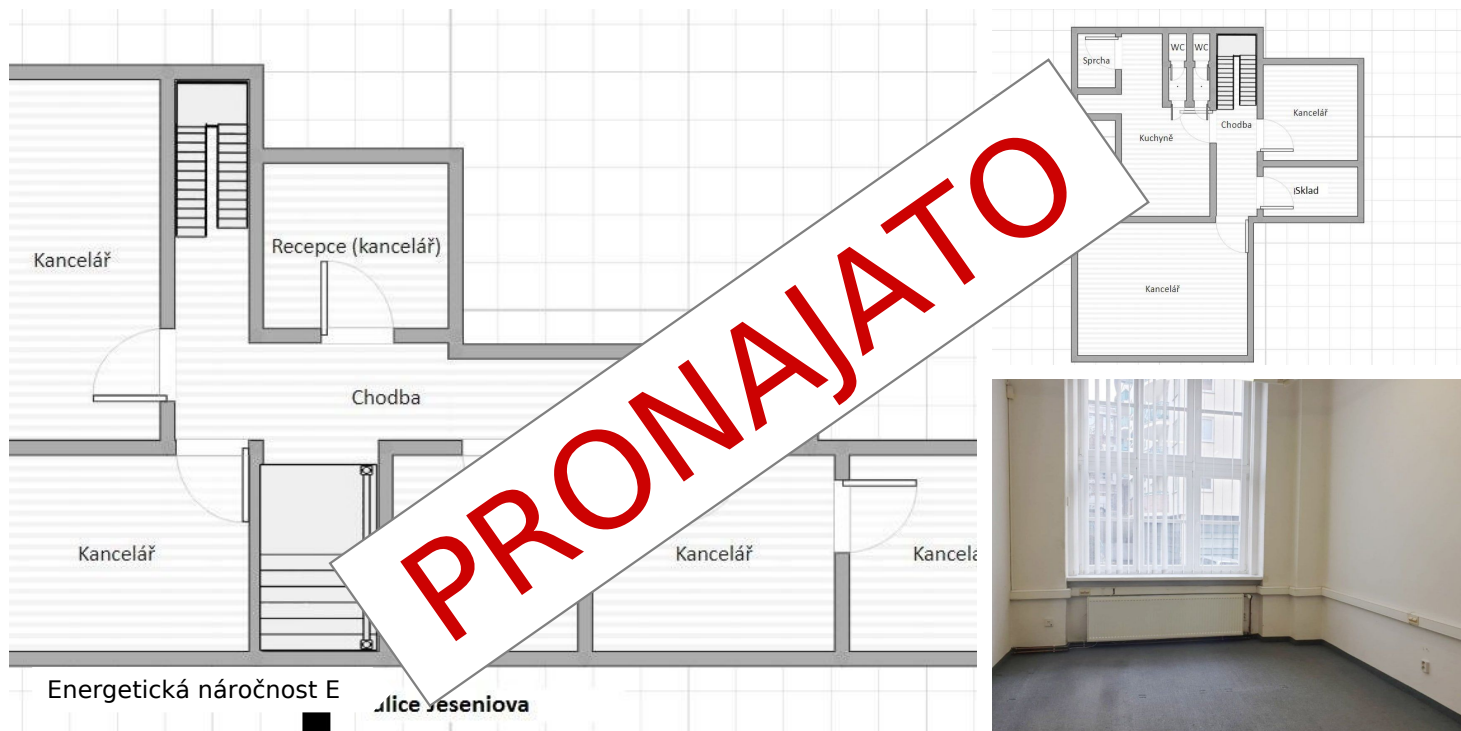

Pronájem kanceláří (8 místností s vlastním příslušenstvím), 225m², Praha 3 - Žižkov, vstup z ulice

Lokalita:

Praha 3, Jeseniova 1522/53

Číslo nabídky: N1009

Popis:

Dovolujeme si Vám nabídnout k pronájmu kancelářské prostory s vlastním vstupem z ulice, o celkové ploše 225m², situované ve 2 podlažích (přízemí a suterén, po dřevěném schodišti) cihlového domu na Praze 3 - Žižkov, v ul. Jeseniova. Prostory sestávají z 8 kanceláří (z toho jen 1 průchozí) a vlastního příslušenství (kuchyně, 2 sklady, komora pod schodištěm, koupelna se sprchovým koutem a 2 samostatné toalety s umyvadly). Kanceláře se pronajímají nezařízené, pouze kuchyňská linka. Podlahové krytiny tvoří zátěžové koberce, PVC lino a dlažba (po dohodě možná výměna). Vytápění zajišťuje plynový kotel, ohřev vody el. bojler. Nová eurookna. K dispozici UPC internet. Prostory mohou být dle dohody s nájemcem upraveny, při předání budou kanceláře čerstvě vymalované. K nastěhování po dohodě ihned. Vhodné pro IT, účetní, právní nebo daňovou firmu. Pro více informací mne neváhejte kdykoliv kontaktovat. ID nabídky: N1009

225 m²

Stav objektu

Dobrý

Tereza Karlíčková

735 125 325

tereza@dreamhoureality.cz