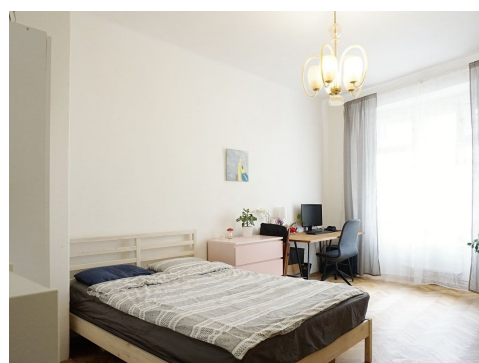

Pronájem bytu 2+kk, 46m², Praha 5 - Smíchov

PRONAJATO

Lokalita:

Praha 5, Kmochova

Číslo nabídky: N1509

Popis:

Pronájem bytu 2+kk, 46m², ve 2. patře (bez výtahu) cihlového domu postaveného ve funkcionalistickém stylu, na žádané adrese Praha 5 - Smíchov, ul. Kmochova. Byt sestává z prostorné kuchyně s jídelním a obytným koutem, velké ložnice, koupelny s vanou, samostatné toalety a komory s úložným systémem. Kuchyňská linka se samostatně stojícím kombinovaným sporákem. Vytápění a ohřev TUV vlastním kotlem. Možno odkoupit pračku.

Bydlení ve slepé ulici zajišťuje nadstandardně klidné bydlení.

V kuchyni krásná dřevěná podlaha.

ID nabídky: N1509

Cena:

12 400 Kč za měsíc

+ zálohy na služby 500,-Kč/os., přepis energií (1.500,-Kč)

Dispozice bytu