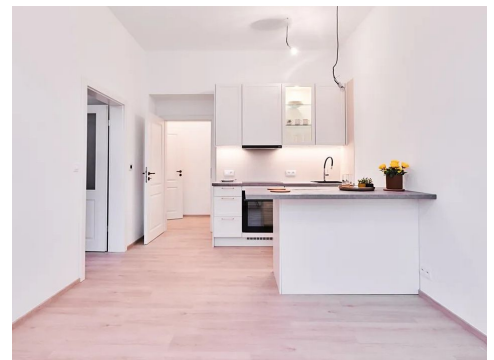

Pronájem bytu 2+kk, 43 m², Praha 4 - Nusle, po rekonstrukci

Lokalita:

Praha 4, Sinkulova

Číslo nabídky: N2165

Popis:

Nabízíme k pronájmu krásně zrekonstruovaný byt o dispozici 2+kk, nacházející se v 1. patře cihlového domu bez výtahu, v klidné části Prahy 4 - Nusle, na ulici Sinkulova. Byt s obytnou plochou cca 41 m² je částečně zařízený (je možné dovybavit) a připravený k nastěhování od 1. ledna 2025. Byt prošel kompletní rekonstrukcí, při které byly použity jen ty nejvyšší materiály. Součástí bytu je prostorný obývací pokoj s kuchyňským koutem, ložnice, koupelna se sprchovým koutem a toaletou a vstupní chodba. Kuchyňská linka se sklokeramickou varnou deskou, horkovzdušnou troubou, myčkou nádobí a lednicí s mrazákem. Nové podlahy a okna dodávají bytu svěží vzhled. Orientace oken na jih, podlahové topení. K bytu náleží sklepní prostor 2 m², který poskytuje dodatečné úložné možnosti. Lokalita nabízí výbornou občanskou vybavenost a dostupnost MHD. Byt je ideální pro páry nebo jednotlivce hledající moderní bydlení v dobré lokalitě. Pro více informací nebo domluvení prohlídky nás kontaktujte. En. tř. G bude aktualizována po dodání štítku. ID nabídky: N2165